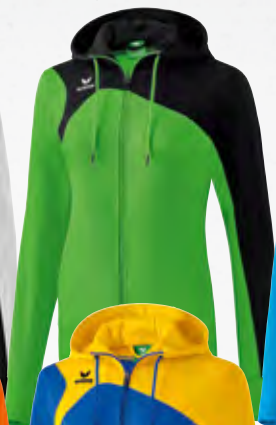

Materiaal: 100% polyester

Dames: Mt. 34-48 EUR 25,-\*

1070711  
rood/zwart

1070712  
new royal/zwart

1070713  
zwart/wit

1070714  
green/zwart

1070715  
curaçao/zwart

1070716  
geel/zwart