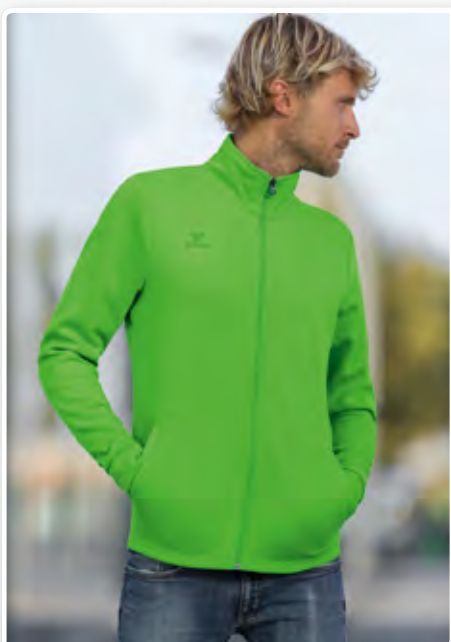

2071801 zwart 2071802 rood 2071803 new royal 2071804 green 2071805 licht grey melange 2071806 new navy

SWEATJACK

Tijdloze basic met een aangenaam gevoel

- Slijtveste, zachte materiaalmix
- Steekzakken opzij
- Hoge opstaande kraag
- Logoprint ton sur ton
- Van binnen niet geruwd

Materiaal: 60% katoen, 40% polyester

Kinderen:	Mt. 116-164	EUR	40,-*
Volwassenen:	Mt. S-XXXL	EUR	45,-*