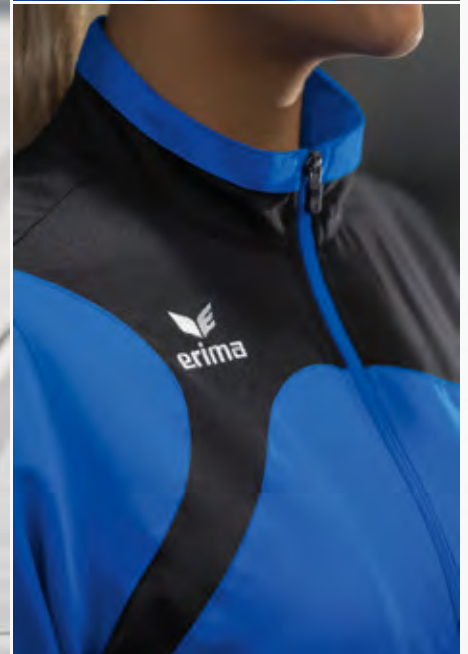

EUR 39,-*

CLUB 1900 2.0 PRESENTATIEJACK

Jullie team in het middelpunt.

- Jackboord met rijgkoord
- Bijzonder licht en sneldrogend functioneel materiaal
- Steekzakken met ritssluiting opzij
- Voering met ritssluiting voor optimale verdelingsmogelijkheden
- Getailleerde damessnit

Materiaal: 100% polyester
Voering: 100% polyester

Dames: Mt. 34-48 EUR 50,-*

MIAMI PRESENTATIEBROEK 2.0

Ultralicht combinatiewonder in jouw lengte.

- Verkrijgbaar in 3 lengtes
- Lichte meshvoering
- Pijpen zonder boord, met ritssluiting
- Sneldrogend
- Steekzakken met ritssluiting opzij
- Speciale damessnit

Materiaal: 100% polyester
Voering: 100% polyester

1100704

Dames: Mt. 34-48 EUR 39,-*

1100714

Dames: Mt. 34K-48K EUR 39,-*

1100715

Dames: Mt. 36L-46L EUR 39,-*

SHOOTER PRESENTATIEBROEK 2.0

Sportief, chic en gewoon gemakkelijk. De perfecte aanvulling op alle jacks en shirts uit de ERIMA collectie.

- Pijpen zonder boord met ritssluiting en rijgkoord
- Steekzakken met ritssluiting opzij
- Speciale damessnit
- Sneldrogend

Materiaal: 100% polyester
Voering: 100% polyester

Dames: Mt. 34-48 EUR 39,-*