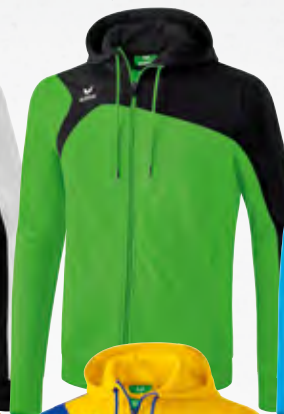

Kinderen: Mt. 116-164 EUR 20,-\*  
Volwassenen: Mt. S-XXXL EUR 25,-\*

1070701  
rood/zwart

1070702  
new royal/zwart

1070703  
zwart/wit

1070704  
green/zwart

1070705  
curaçao/zwart

1070706  
geel/zwart

1070707  
new navy/rood