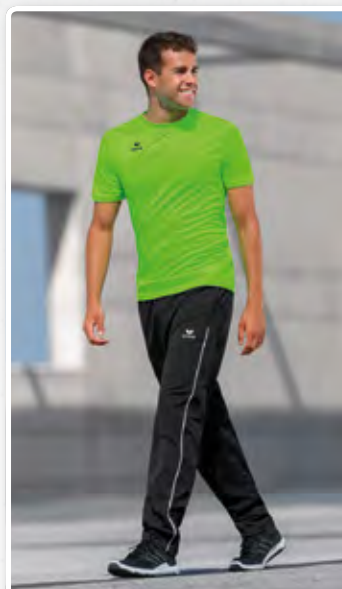

SHOOTER PRESENTATIEBROEK 2.0

Sportief, chic en gewoon gemakkelijk.
De perfecte aanvulling op alle jacks en
shirts uit de ERIMA collectie.

- Pijpen zonder boord met ritssluiting en rijgkoord
- Steekzakken met ritssluiting opzij
- Sneldrogend

Materiaal: 100% polyester
Voering: 100% polyester

Kinderen: Mt. 128-164 EUR 33,-*
Volwassenen: Mt. S-XXXL EUR 39,-*