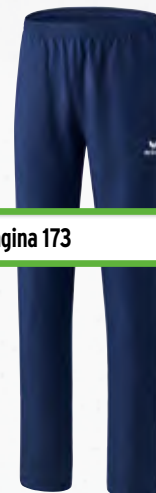

1011835  
new navy/geel/donker navy

1100704  
zwart

1100704  
zwart

1100704  
zwart

1100704  
zwart

1100723  
new navy/wit

Shooter presentatiebroek op pagina 173

1011836  
curaçao/new navy/wit