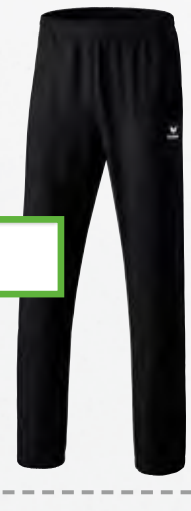

1100712
zwart