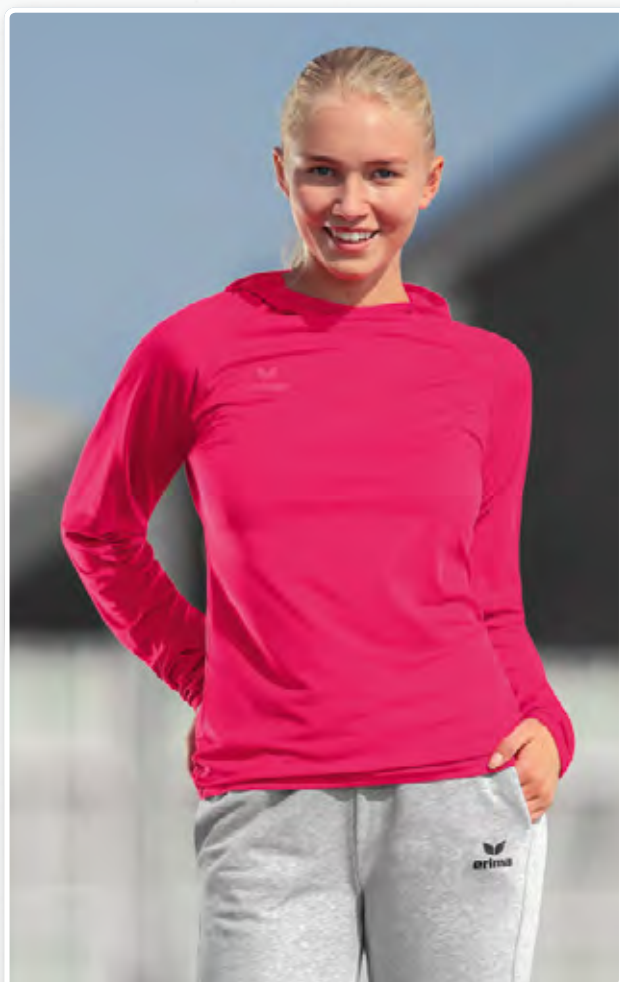

Kinderen:	Mt. 128-164	EUR	45,-*
Volwassenen:	Mt. S-XXXL	EUR	50,-*

**NIEUW**

2331904  
oriental blue

2331905  
grey melange

2331906  
zwart

2331907  
love rose