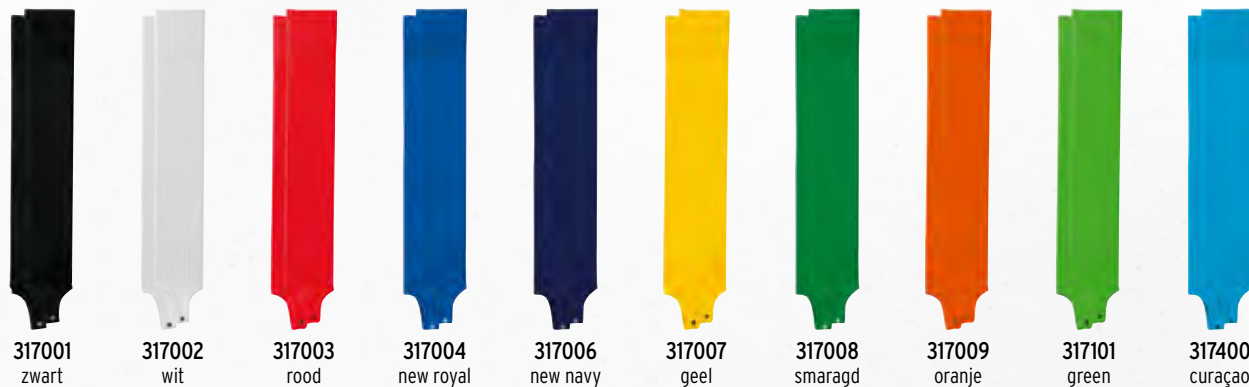

# VOETLOZE KOUSEN/SOKKEN

317001 zwart    317002 wit    317003 rood    317004 new royal    317006 new navy    317007 geel    317008 smaragd    317009 oranje    317101 green    317400 curaçao