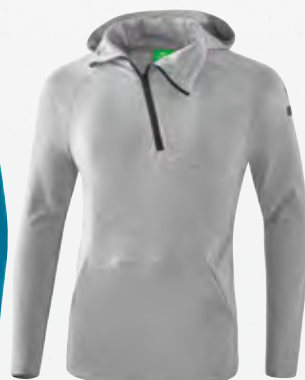

2071911
licht grey melange/zwart