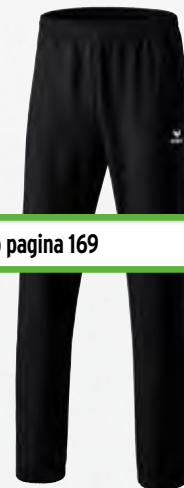

1100703  
zwart

Broek verkrijgbaar in 3 lengtes  
Zie pagina 168 en volgende

Shooter presentatieboek op pagina 169

+5 cm

-6 cm

5-C

PREMIUM ONE  
2.0

LIGA  
2.0