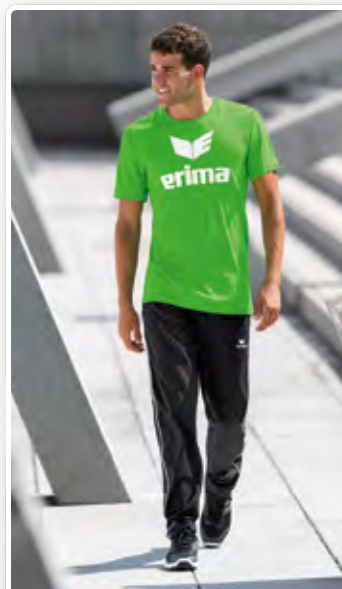

SHOOTER POLYESTERBROEK 2.0

Robuust en chic tijdens de training en
in je vrije tijd.

- Ritssluiting aan de onderkant opzij
- Elastisch functioneel materiaal
- Steekzakken met ritssluiting opzij

Materiaal: 100% polyester

Kinderen: Mt. 116-164 EUR 20,-*
Volwassenen: Mt. S-XXXL EUR 25,-*