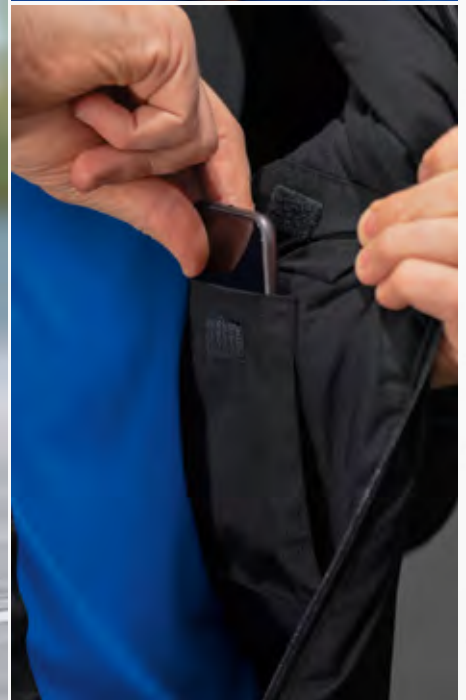

CLUB 1900 2.0 JACK MET AFNEEMBARE MOUWEN

Wees voorbereid op iedere situatie.

- 800 mm waterkolom
- Afneembare mouwen
- Voering van fleece
- Binnenzak met klittenbandsluiting
- Jackboord met rijgkoord
- Windwerend en waterafstotend
- Steekzakken met ritsluiting opzij

Materiaal: 100% polyamide
Voering: 100% polyester

Kinderen: Mt. 164 EUR 60,-*
Volwassenen: Mt. S-XXXL EUR 65,-*

CLUB 1900 2.0 ALLWEATHER JACK

Toon je teamgeest! Ook als het regent.

- Doorlopende jackvoering met opening voor optimale veredelingsmogelijkheden
- In de kraag geïntegreerde capuchon
- 1.500 mm waterkolom met gesealde hoofdnaden

Materiaal: 100% polyamide
Voering: 100% polyester

Kinderen: Mt. 116-164 EUR 40,-*
Volwassenen: Mt. S-XXXL EUR 45,-*

CLUB 1900 2.0 WINTERJACK/STADIONJACK

Bescherming en warmte in het design van jullie teamwear.

- Binnenzak met klittenbandsluiting
- In de kraag geïntegreerde capuchon
- Steekzakken met ritsluiting opzij
- Windwerend en waterafstotend
- 800 mm waterkolom

Materiaal: 100% polyester
Voering: 100% polyester

Kinderen: Mt. 128-164 EUR 75,-*
Volwassenen: Mt. S-XXXL EUR 90,-*