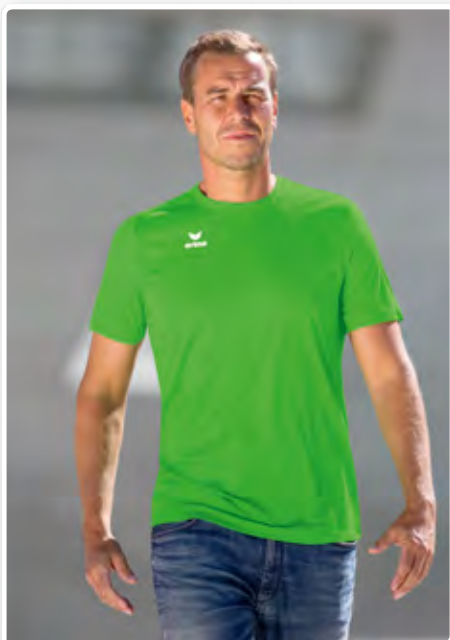

208650	208651	208652	208653	208654	208655	208656	208657	208658	208659	208660
zwart	new white	rood	new royal	smaragd	curaçao	green	geel	oranje	new navy	green gecko

FUNCTIONEEL TEAMSPORT-T-SHIRT

Functioneel T-shirt voor sport en vrije tijd.

- Licht en sneldrogend functioneel polyester

Materiaal: 100% polyester

Kinderen:	Mt. 116-164	EUR	13,-*
Volwassenen:	Mt. S-XXXL	EUR	17,-*