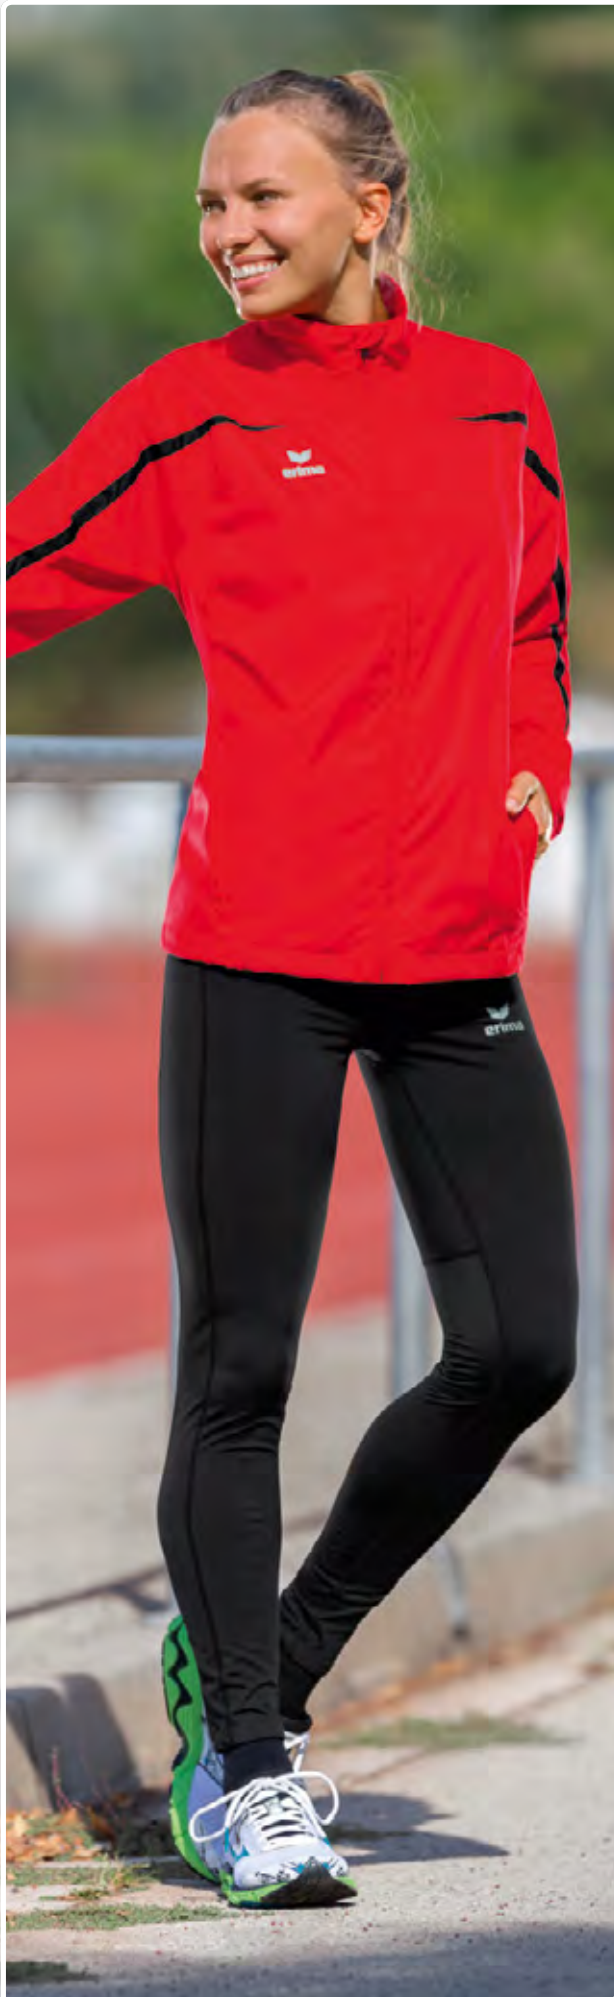

8060701
rood/zwart