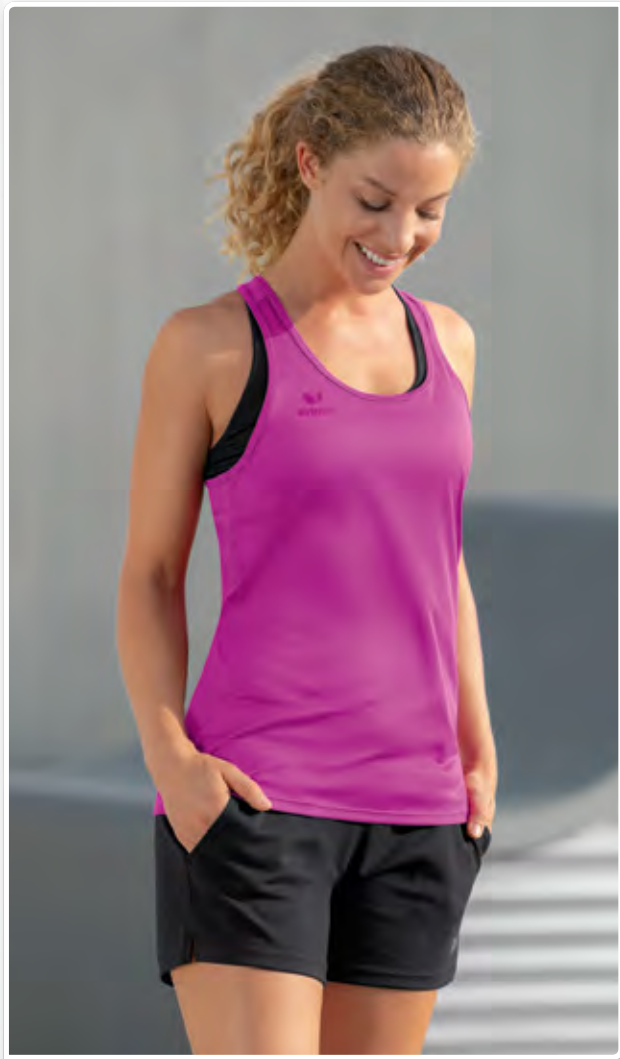

TANKTOP

Veelzijdige tanktop met racerback en mesh-ventilatie

- Vochtregulerend, aangenaam zacht materiaal
- Rugpand van mesh voor een optimale ventilatie
- Racerback maakt volledige bewegingsvrijheid mogelijk
- Platte naden voor minimale wrijving
- Nauw aansluitende, getailleerde snit
- Gerecycleerd polyester

Materiaal: 100% polyester
Inzetstukken: 100% polyester

Dames: Mt. 34-44 EUR 34,-*