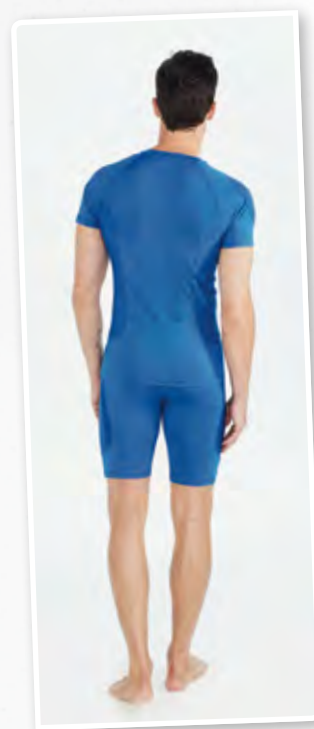

Materiaal: 82% polyester, 18% elastaan  
Inzetstukken: 92% polyester, 8% elastaan

Kinderen:	Mt. 128-164	EUR	22,-*
Volwassenen:	Mt. S-XXXL	EUR	24,-*

2250711  
rood

2250712  
new royal

2250713  
wit

2290704  
rood