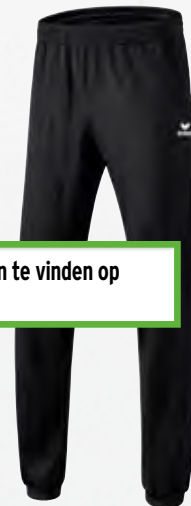

110620
zwart