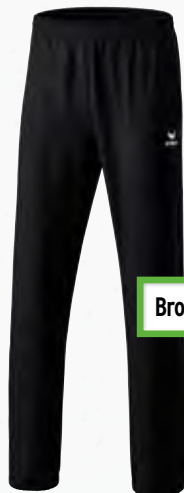

1100703
zwart